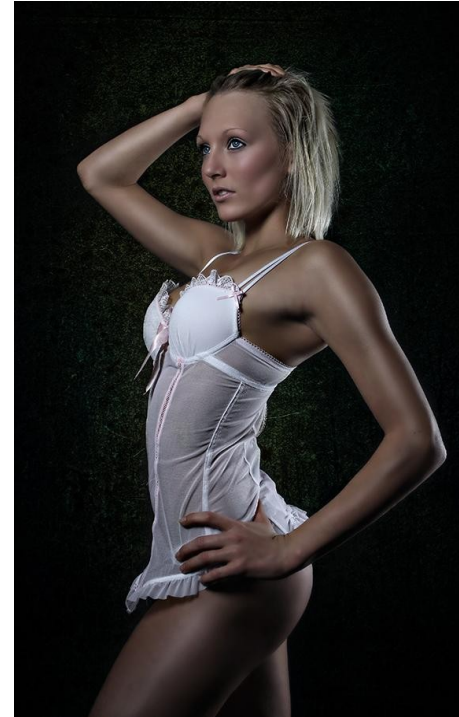

Sedcard
Model: Luise

Unternehmen: Hip Hop Models
Website: www.hiphopmodels.de
Adresse: Wundtstraße 40-44
14057 Berlin

Kontakt Daten:
Phone: +49 30 68079980
Email: info@hiphopmodels.de

Grösse 165 cm
Gewicht 53 kg
Maße 86 – 68 – 94
Konfektion 36
Augenfarbe Blau
Haarfarbe Blond

Schuhgröße 39
BH Größe 75 B
Herkunft Europa
Wohnort Berlin
Geburtsjahr 1989
Führerschein -

Aufnahmebereiche Portrait Fashion Bademoden Dessous Bodypainting

Arbeitsbereiche Musikvideos Laufsteg Hostess Promotion Tanz