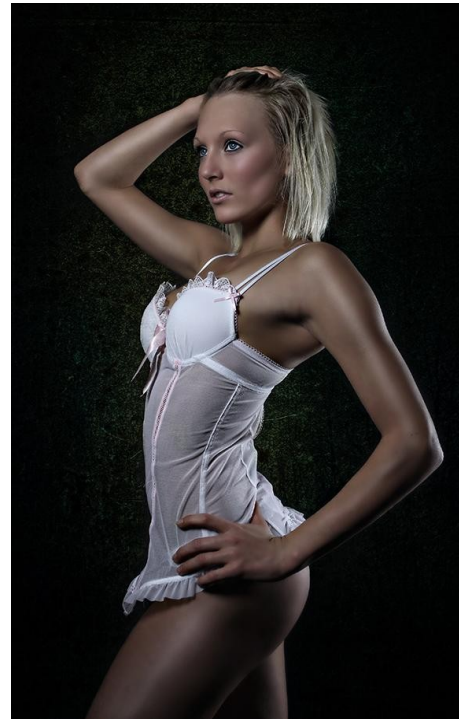

Sedcard
Model: Luise

Unternehmen: Hip Hop Models
Website: www.hiphopmodels.de
Adresse: Wundtstraße 40-44
14057 Berlin

Kontakt Daten:
Phone: +49 30 68079980
Email: info@hiphopmodels.de

Grösse 165 cm
Gewicht 53 kg
Maße 86 – 68 – 94
Konfektion 36
Augenfarbe Blau
Haarfarbe Blond

Schuhgröße 39
BH Größe 75 B
Herkunft Europa
Wohnort Berlin
Geburtsjahr 1989
Führerschein -

Aufnahmebereiche Portrait Fashion Bademoden Dessous Teilakt Bodypainting

Arbeitsbereiche Musikvideos Laufsteg Hostess Promotion Tanz