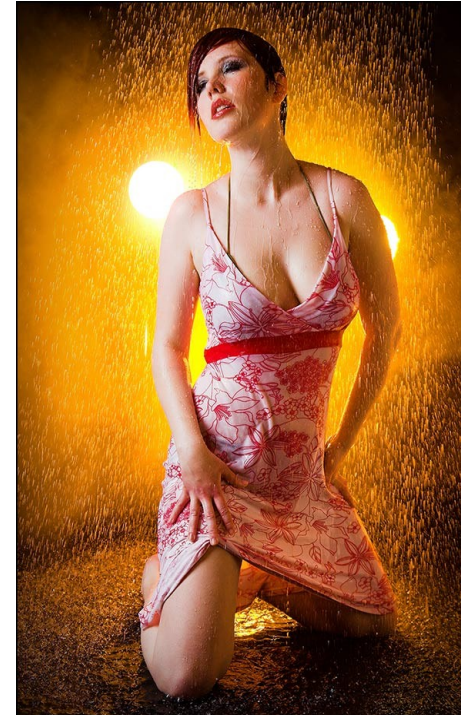

Sedcard
Model: Christin

Unternehmen: Hip Hop Models
Website: www.hiphopmodels.de
Adresse: Wundtstraße 40-44
14057 Berlin

Kontakt Daten:
Phone: +49 30 68079980
Email: info@hiphopmodels.de

Grösse 165 cm
Gewicht 56 kg
Maße 89 – 68 – 91
Konfektion 36
Augenfarbe Blau
Haarfarbe Dunkelrot

Schuhgröße 39
BH Größe 75 C
Herkunft Europa
Wohnort Berlin
Geburtsjahr 1988
Führerschein -

Aufnahmebereiche Portrait Fashion Bademoden Dessous

Arbeitsbereiche Musikvideos Laufsteg Hostess Promotion