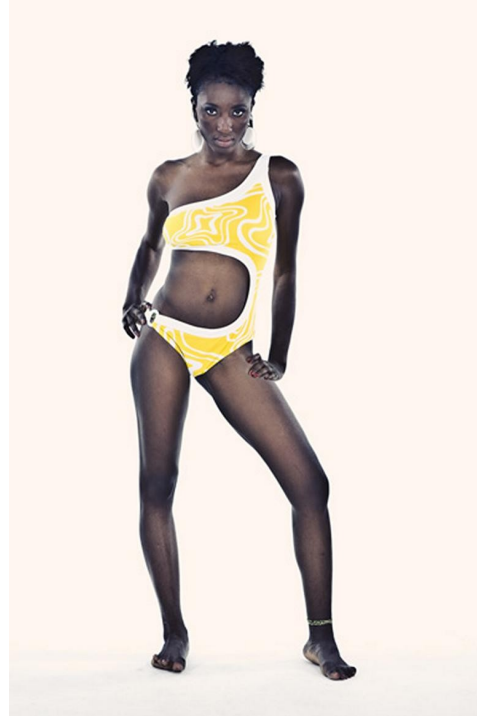

Sedcard
Model: Mima

Unternehmen: Hip Hop Models
Website: www.hiphopmodels.de
Adresse: Wundtstraße 40-44
14057 Berlin

Kontaktdaten:
Phone: +49 30 68079980
Email: info@hiphopmodels.de

Grösse 175 cm
Gewicht 58 kg
Maße 90 – 64 – 89
Konfektion 36
Augenfarbe Braun
Haarfarbe Schwarz

Schuhgröße 39-40
BH Größe 75 C
Herkunft Afrika
Wohnort Berlin
Geburtsjahr 1984
Führerschein Nein

Aufnahmebereiche Portrait Fashion Bademoden Dessous Musikvideos

Arbeitsbereiche Hostess Promotion Komparsen Laufsteg Promotion