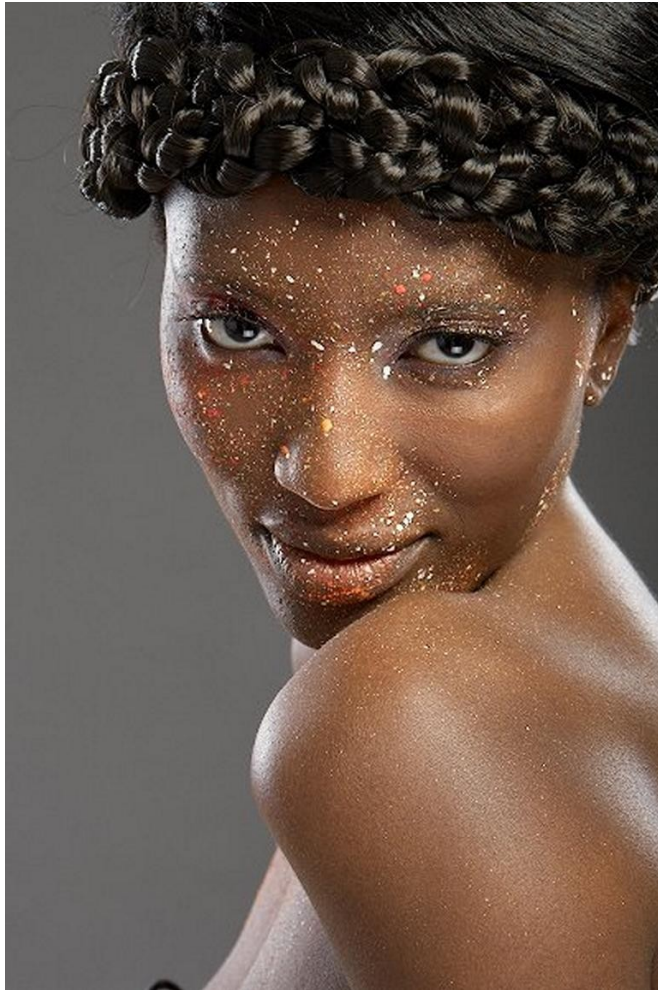

Sedcard
Model: Mima

Unternehmen: Hip Hop Models
Website: www.hiphopmodels.de
Adresse: Wundtstraße 40-44
14057 Berlin

Kontaktdaten:
Phone: +49 30 68079980
Email: info@hiphopmodels.de

Grösse 175 cm
Gewicht 58 kg
Maße 90 – 64 – 89
Konfektion 36
Augenfarbe Braun
Haarfarbe Schwarz

Schuhgröße 39-40
BH Größe 75 C
Herkunft Afrika
Wohnort Berlin
Geburtsjahr 1984
Führerschein Nein

Aufnahmebereiche Portrait Fashion Bademoden Dessous Musikvideos

Arbeitsbereiche Hostess Promotion Komparsen Laufsteg Promotion